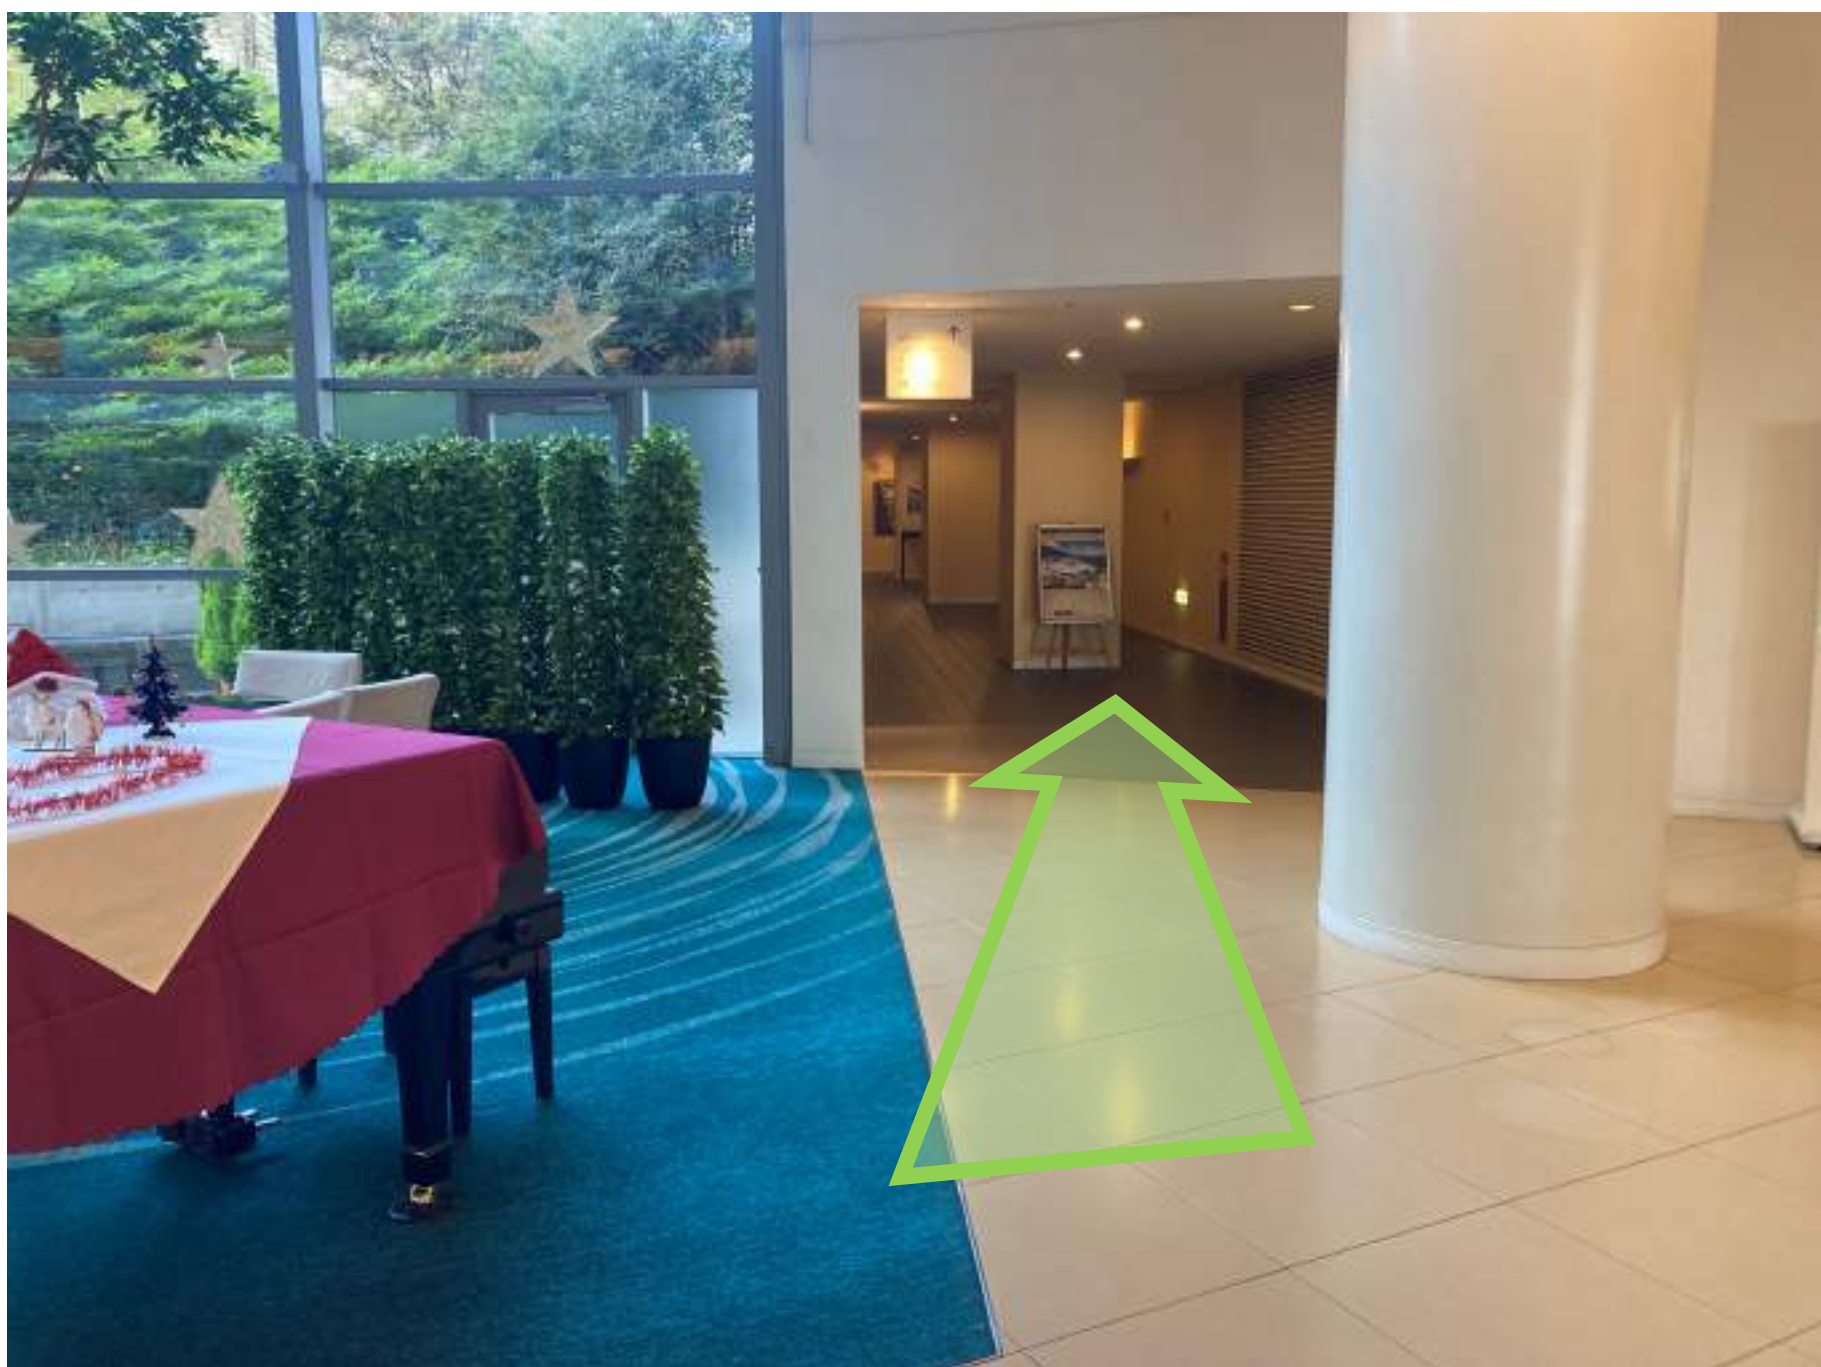

夢舞台バスから当営業所までのアクセス
所要時間は約5分ほどです。

お疲れさまでした。ホテルの入口へどうぞ。

入口までお進みください。

エスカレーターを登り2階へ上がってください。

すぐ右手にカフェがございます。
カフェの通路に向かってください。

まっすぐピアノの前を通り過ぎ、
左に曲がってください。

まっすぐお進みください。
しばらく道なり、絵画の前をお通りください。

突き当りを右手にお進みください。

すぐ左手の自動ドアを開けてお進みください。

矢印の方へお進みください。

この先を抜ければ当店です。

矢印の方向にお進みください。

もう間もなくです。

当店は目の前です。

こちらが当店です。ようこそお越し下さいました。