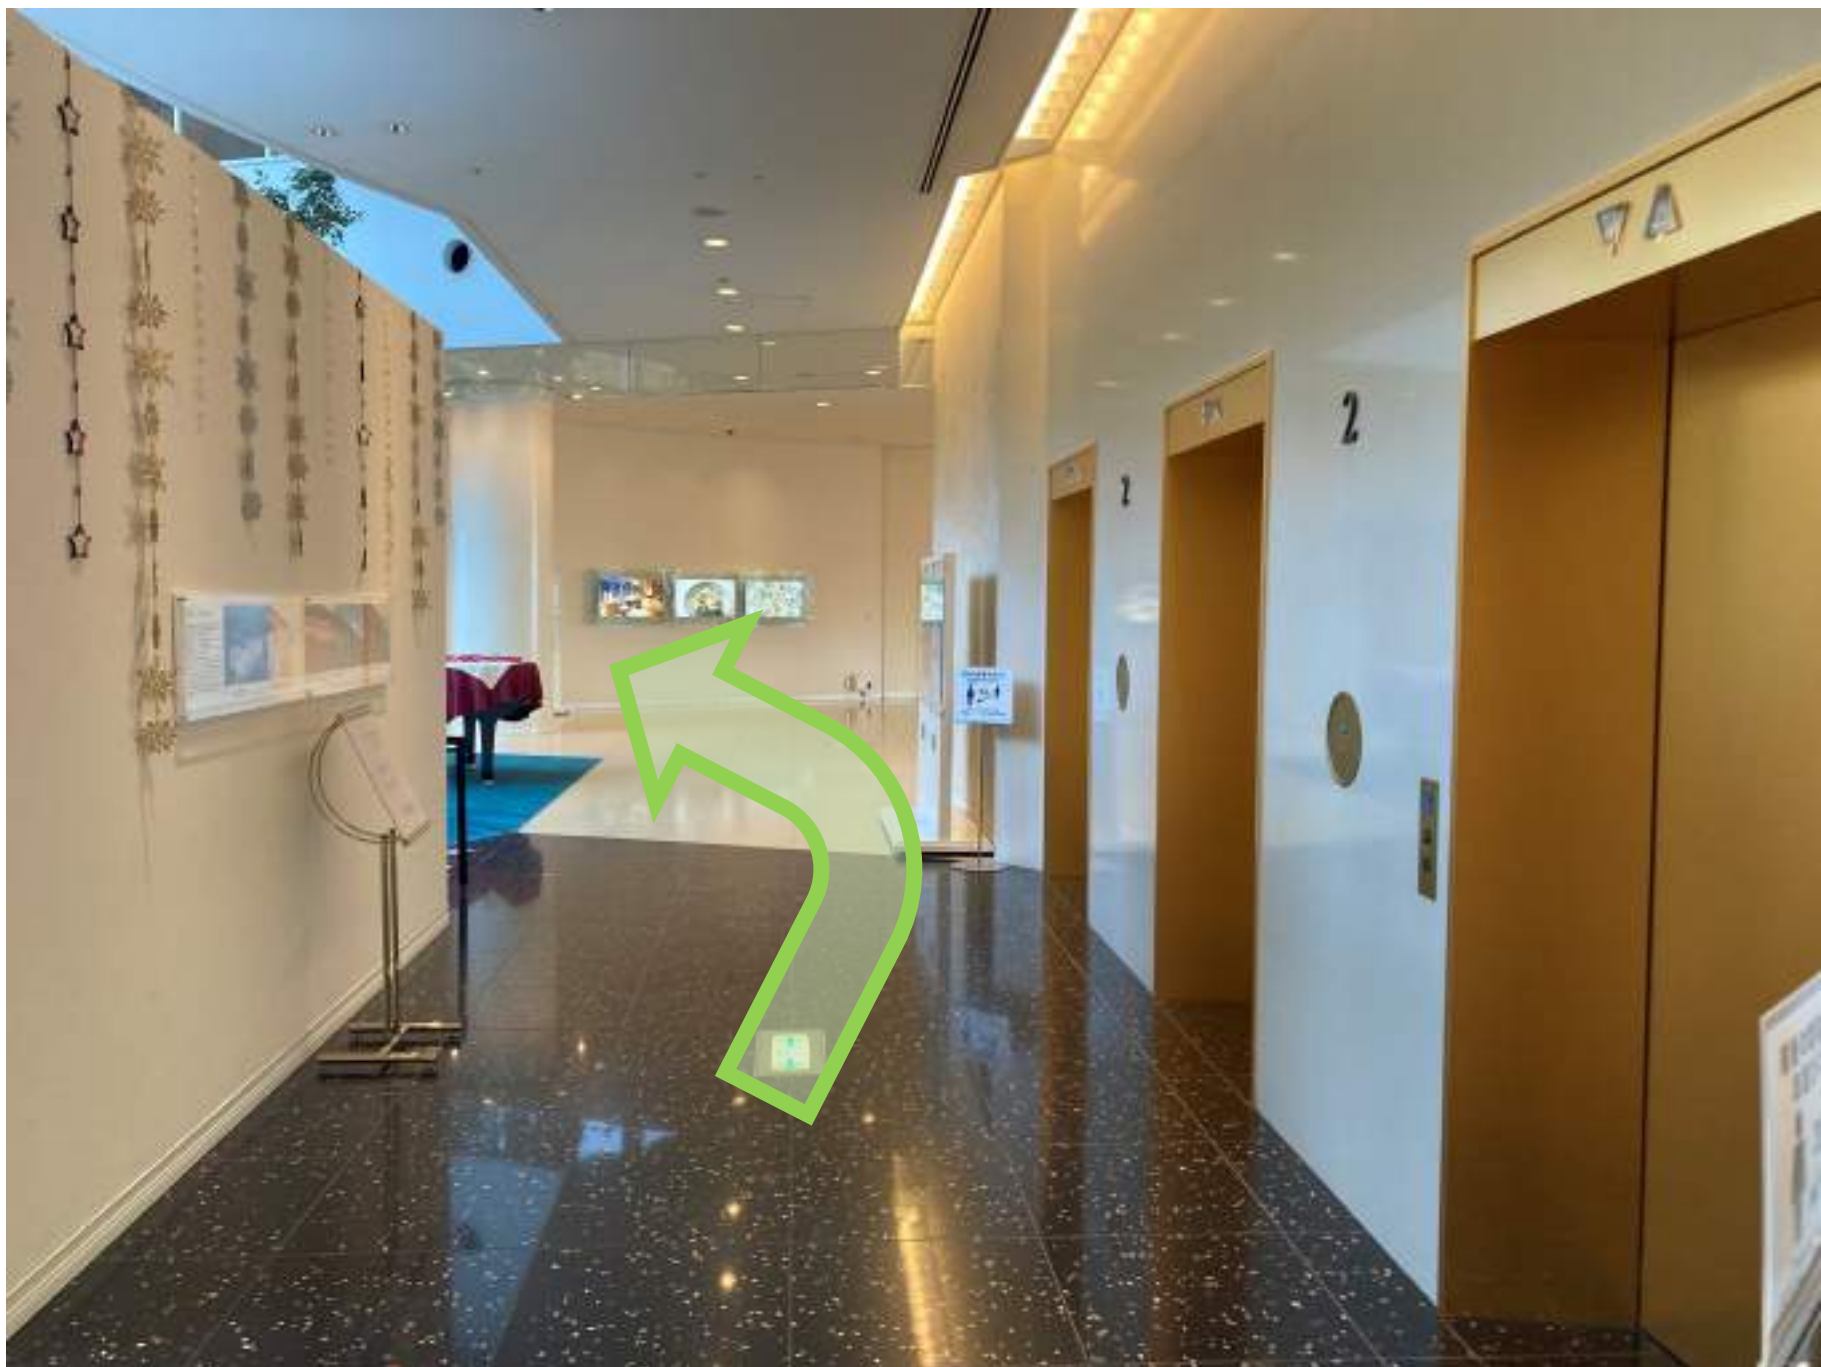

夢舞台バスから当営業所までのアクセス
所要時間は約5分ほどです。

お疲れさまでした。ホテルの入口へどうぞ。

入口までお進みください。

エスカレーターを登り2階へ上がってください。

すぐ右手にカフェがございます。
カフェの通路に向かってください。

まっすぐピアノの前を通り過ぎ、
左に曲がってください。

まっすぐお進みください。
しばらく道なり、絵画の前をお通りください。

突き当りを右手にお進みください。

すぐ左手の自動ドアを開けてお進みください。

矢印の方へお進みください。

この先を抜ければ当店です。

矢印の方向にお進みください。

もう間もなくです。

当店は目の前です。

こちらが当店です。ようこそお越し下さいました。