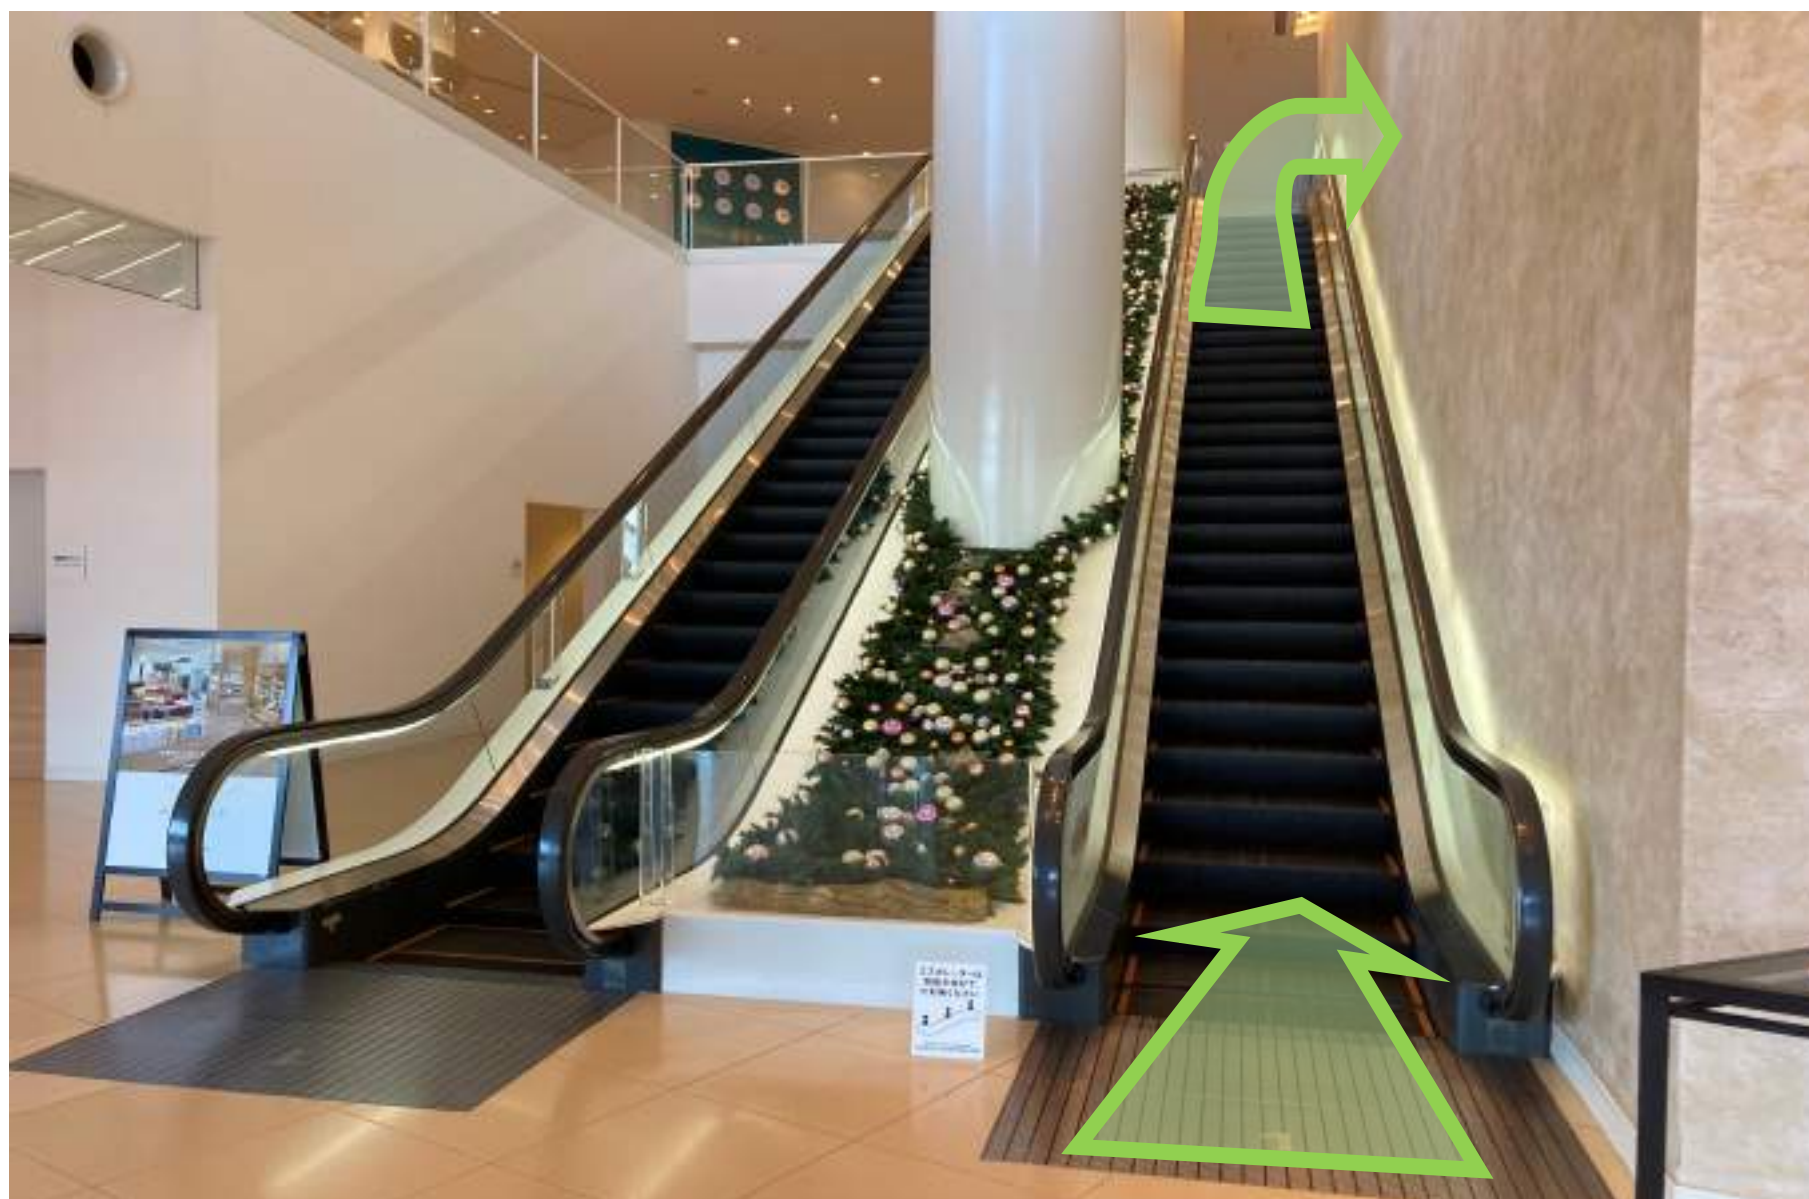

夢舞台バスから当営業所までのアクセス
所要時間は約5分ほどです。

お疲れさまでした。ホテルの入口へどうぞ。

入口までお進みください。

エスカレーターを登り2階へ上がってください。

すぐ右手にカフェがございます。
カフェの通路に向かってください。

まっすぐピアノの前を通り過ぎ、
左に曲がってください。

まっすぐお進みください。
しばらく道なり、絵画の前をお通りください。

突き当りを右手にお進みください。

すぐ左手の自動ドアを開けてお進みください。

矢印の方へお進みください。

この先を抜ければ当店です。

矢印の方向にお進みください。

もう間もなくです。

当店は目の前です。

こちらが当店です。ようこそお越し下さいました。