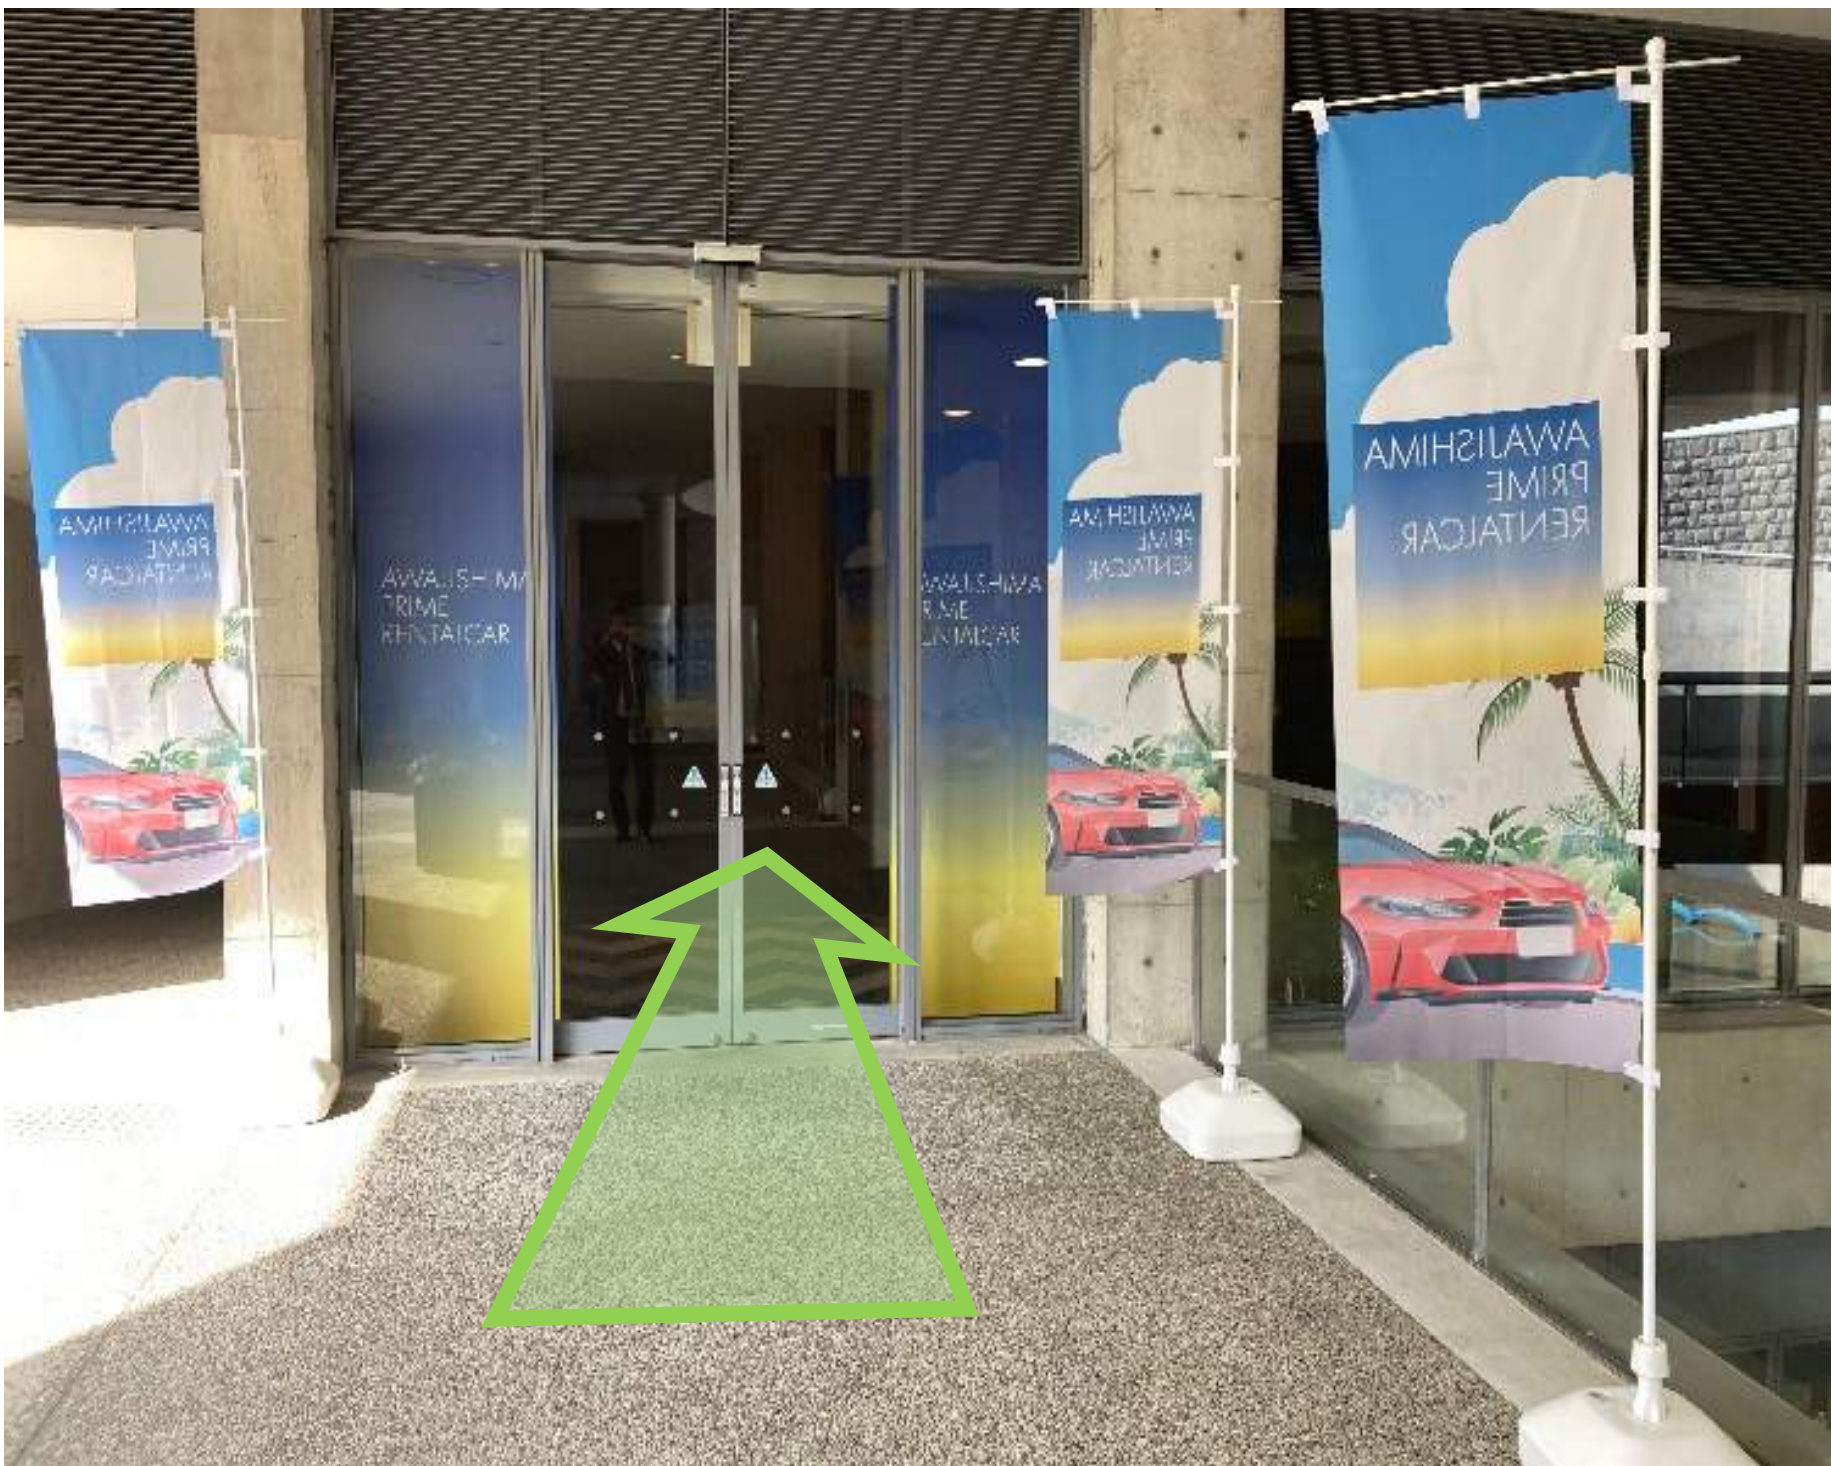

夢舞台バスから当営業所までのアクセス
所要時間は約5分ほどです。

お疲れさまでした。ホテルの入口へどうぞ。

入口までお進みください。

エスカレーターを登り2階へ上がってください。

すぐ右手にカフェがございます。
カフェの通路に向かってください。

まっすぐピアノの前を通り過ぎ、
左に曲がってください。

まっすぐお進みください。
しばらく道なり、絵画の前をお通りください。

突き当りを右手にお進みください。

すぐ左手の自動ドアを開けてお進みください。

矢印の方へお進みください。

この先を抜ければ当店です。

矢印の方向にお進みください。

もう間もなくです。

当店は目の前です。

こちらが当店です。ようこそお越し下さいました。