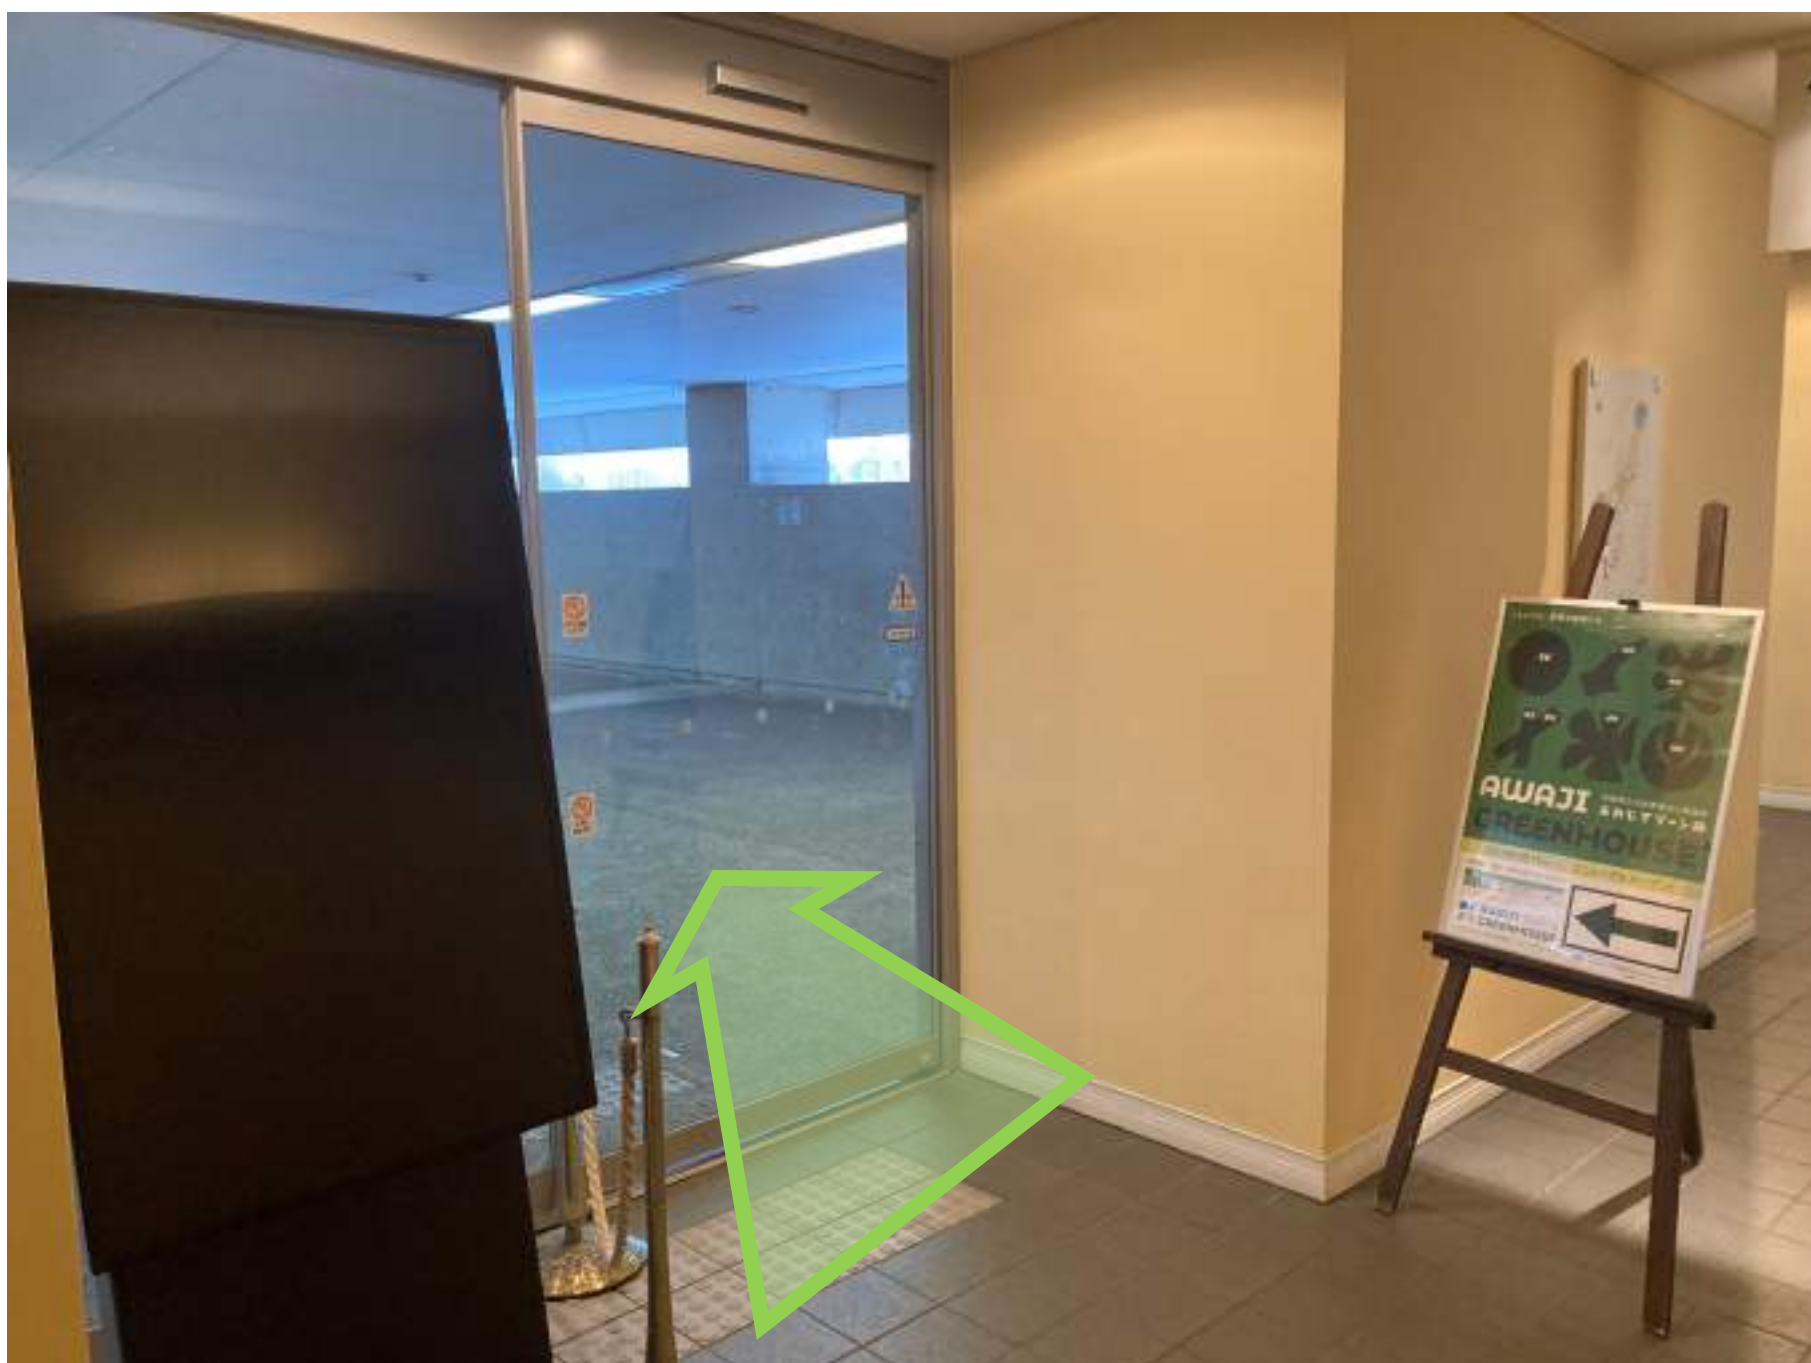

夢舞台バスから当営業所までのアクセス
所要時間は約5分ほどです。

お疲れさまでした。ホテルの入口へどうぞ。

入口までお進みください。

エスカレーターを登り2階へ上がってください。

すぐ右手にカフェがございます。
カフェの通路に向かってください。

まっすぐピアノの前を通り過ぎ、
左に曲がってください。

まっすぐお進みください。
しばらく道なり、絵画の前をお通りください。

突き当りを右手にお進みください。

すぐ左手の自動ドアを開けてお進みください。

矢印の方へお進みください。

この先を抜ければ当店です。

矢印の方向にお進みください。

もう間もなくです。

当店は目の前です。

こちらが当店です。ようこそお越し下さいました。