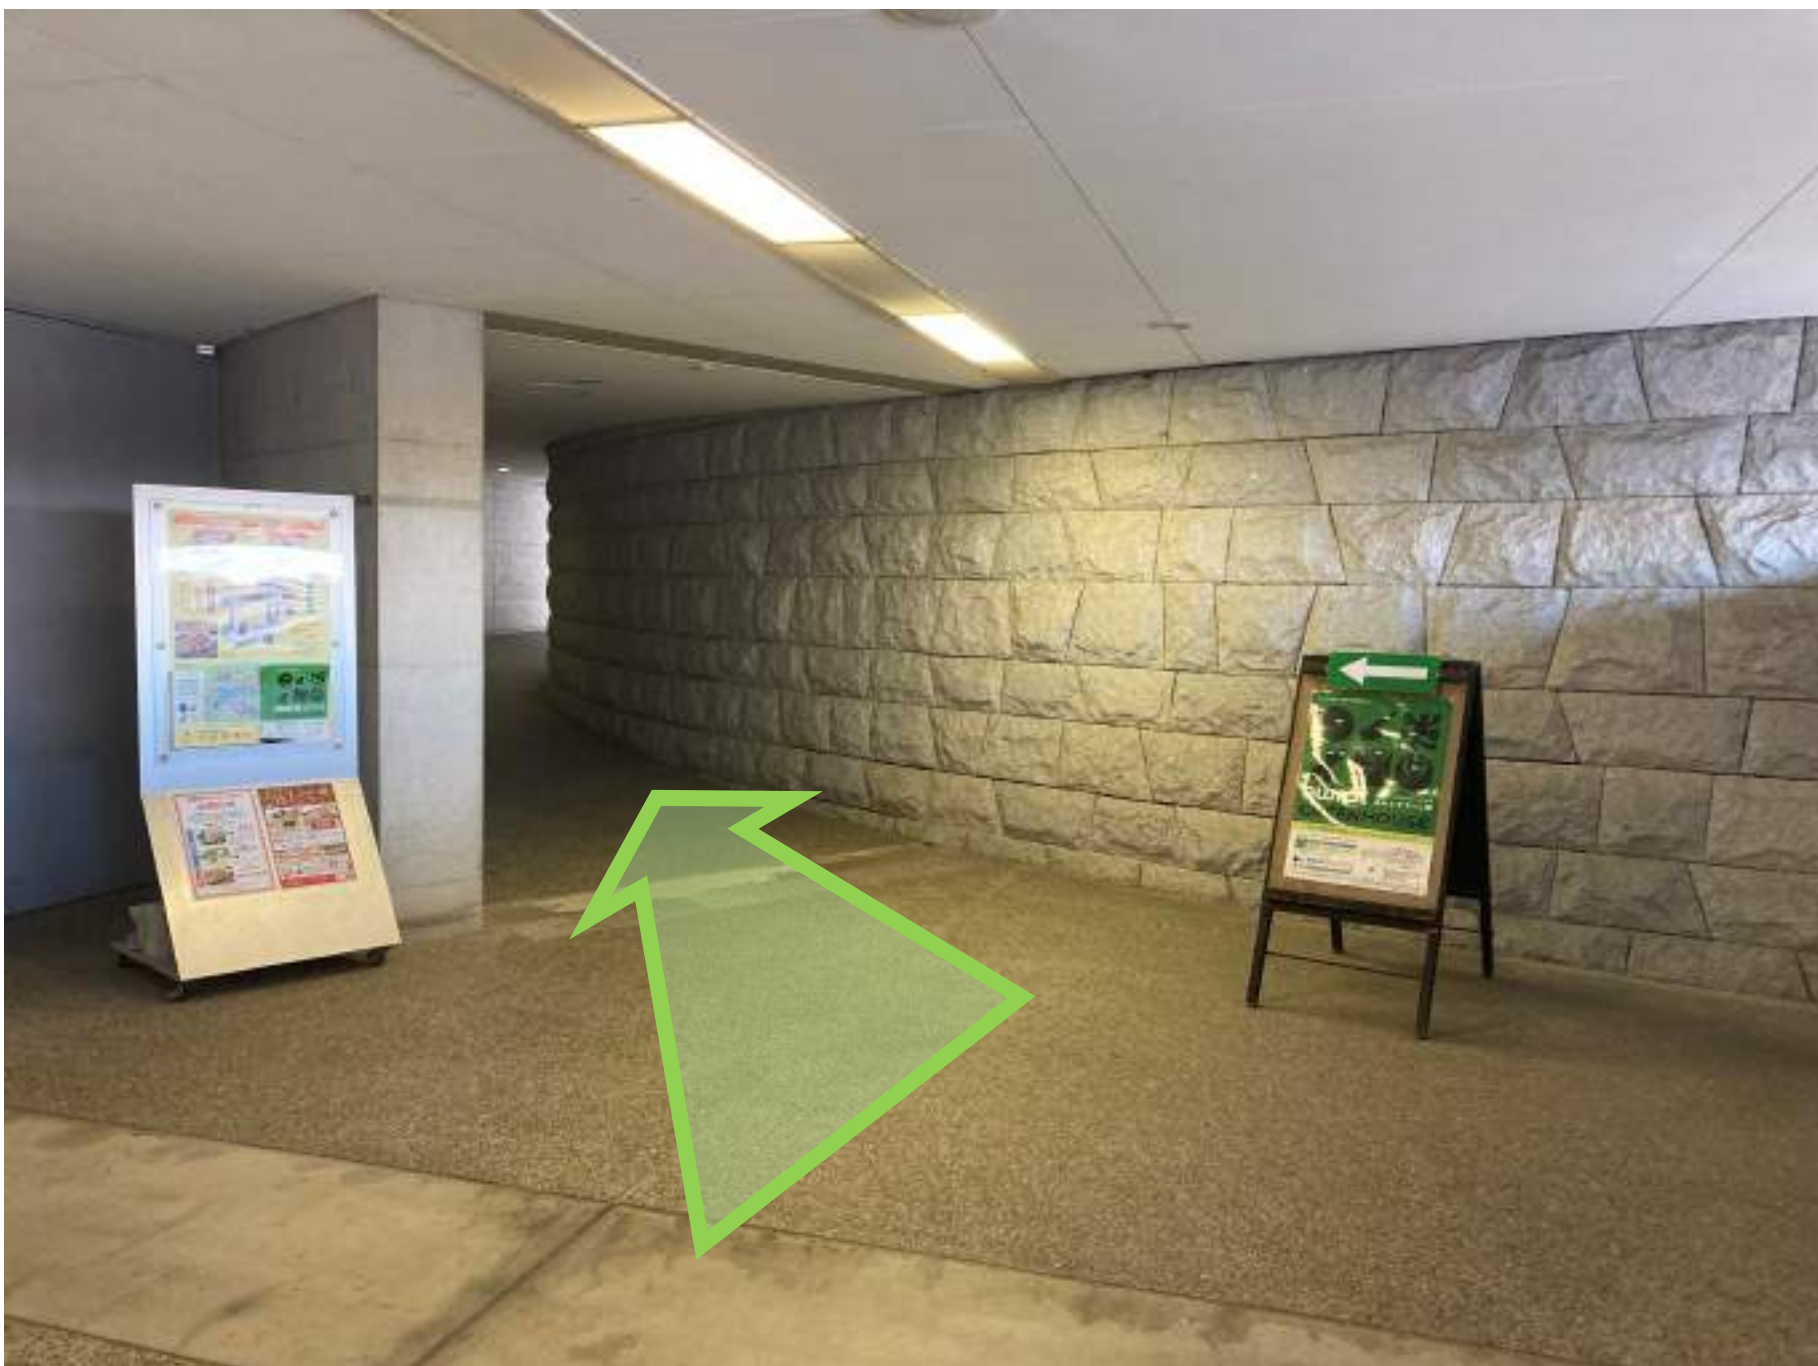

夢舞台バスから当営業所までのアクセス
所要時間は約5分ほどです。

お疲れさまでした。ホテルの入口へどうぞ。

入口までお進みください。

エスカレーターを登り2階へ上がってください。

すぐ右手にカフェがございます。
カフェの通路に向かってください。

まっすぐピアノの前を通り過ぎ、
左に曲がってください。

まっすぐお進みください。
しばらく道なり、絵画の前をお通りください。

突き当りを右手にお進みください。

すぐ左手の自動ドアを開けてお進みください。

矢印の方へお進みください。

この先を抜ければ当店です。

矢印の方向にお進みください。

もう間もなくです。

当店は目の前です。

こちらが当店です。ようこそお越し下さいました。